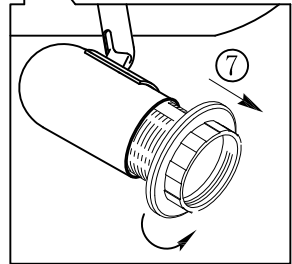

B

A

www.eglo.com

C

BLA75374

			
			
			
FLASH	STROBE	FADE	SMOOTH
R G B W R G B W R G B W R G B W	R G B W R G B W R G B W R G B W	R G B W R G B W R G B W R G B W	R G B W R G B W R G B W R G B W
R G B W R G B W R G B W R G B W	R G B W R G B W R G B W R G B W	R G B W R G B W R G B W R G B W	R G B W R G B W R G B W R G B W
R G B W R G B W R G B W R G B W	R G B W R G B W R G B W R G B W	R G B W R G B W R G B W R G B W	R G B W R G B W R G B W R G B W
R G B W R G B W R G B W R G B W	R G B W R G B W R G B W R G B W	R G B W R G B W R G B W R G B W	R G B W R G B W R G B W R G B W