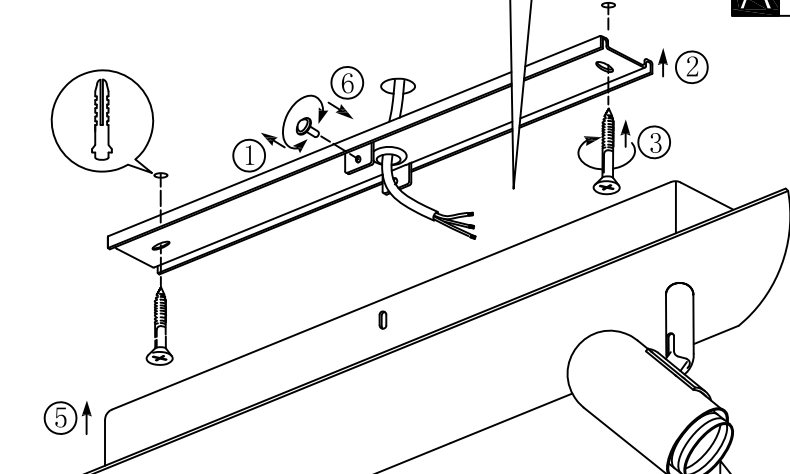

B

A

www.eglo.com

C

BLA75374

			
			
			
FLASH	STROBE	FADE	SMOOTH
R G B W R G B W R G B W R G B W	R G B W R G B W R G B W R G B W	R G B W R G B W R G B W R G B W	R G B W R G B W R G B W R G B W
R G B W R G B W R G B W R G B W	R G B W R G B W R G B W R G B W	R G B W R G B W R G B W R G B W	R G B W R G B W R G B W R G B W
R G B W R G B W R G B W R G B W	R G B W R G B W R G B W R G B W	R G B W R G B W R G B W R G B W	R G B W R G B W R G B W R G B W
R G B W R G B W R G B W R G B W	R G B W R G B W R G B W R G B W	R G B W R G B W R G B W R G B W	R G B W R G B W R G B W R G B W